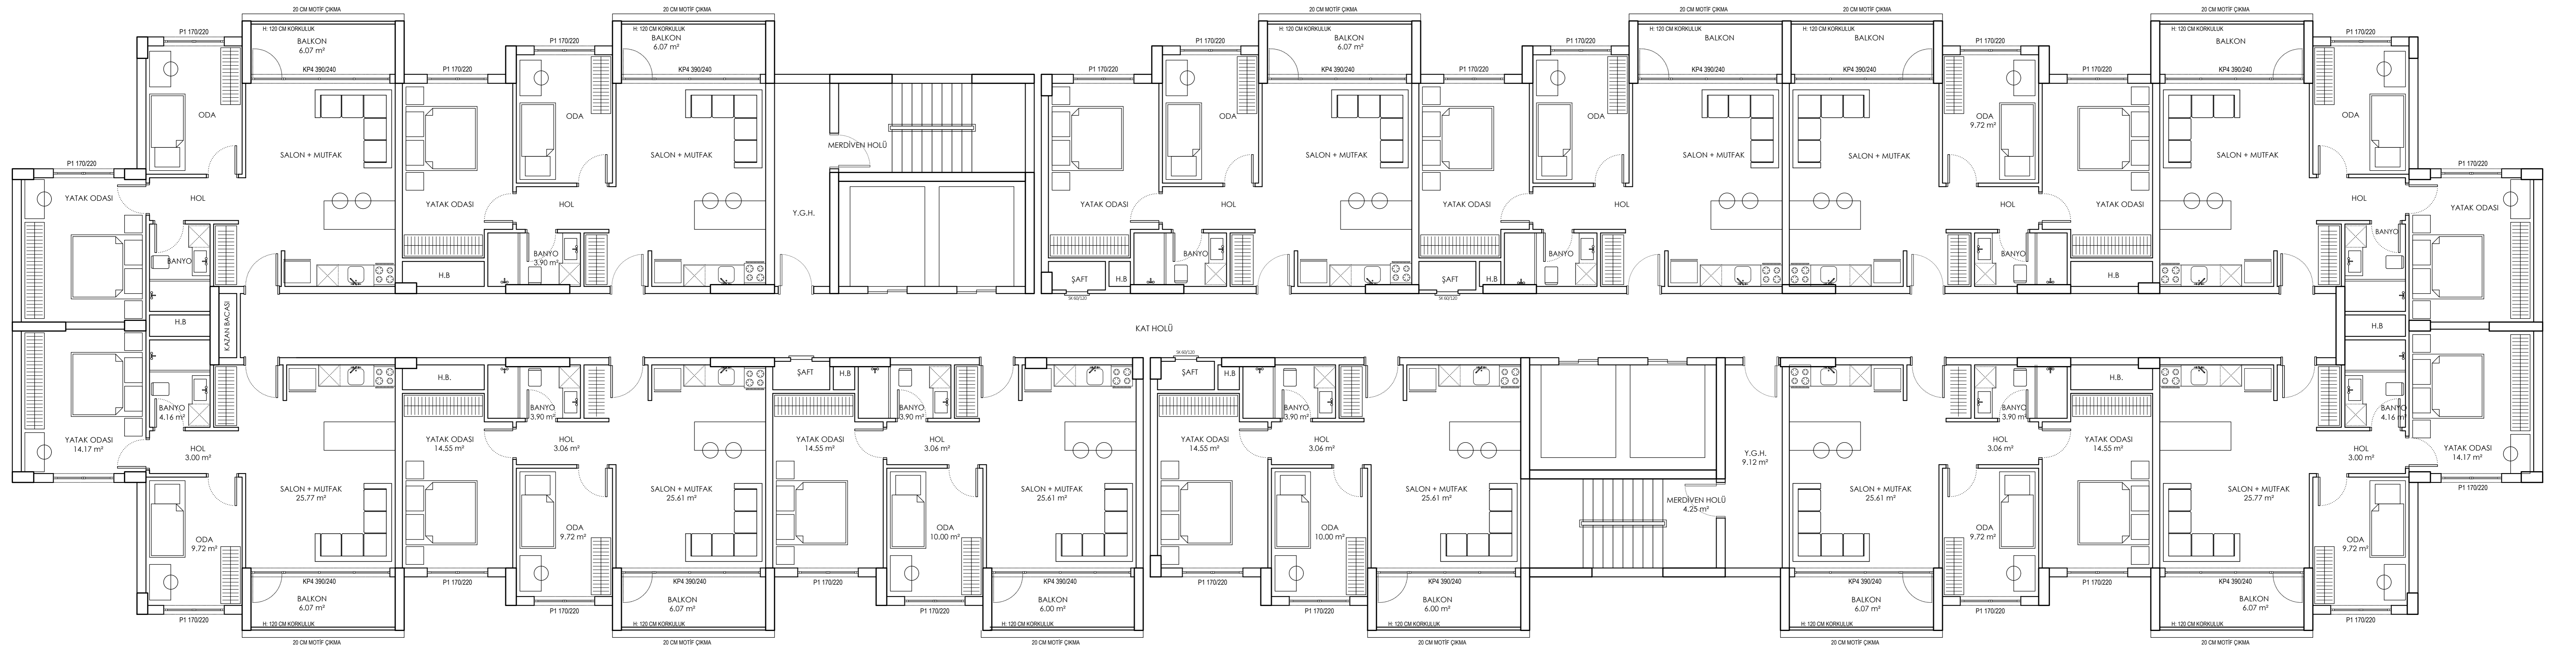

62847 ADA 1 PARSEL A VE C BLOK NORMAL KAT PLANI

62847 ADA 1 PARSEL B BLOK NORMAL KAT PLANI

SİTE GİRİŞİ

--YOL--

--YOL--

--YOL--

1110.74
1110.49
1110.19
1109.86
1109.67
1109.36
1109.19
1108.90

TİCARİ GİRİŞİ