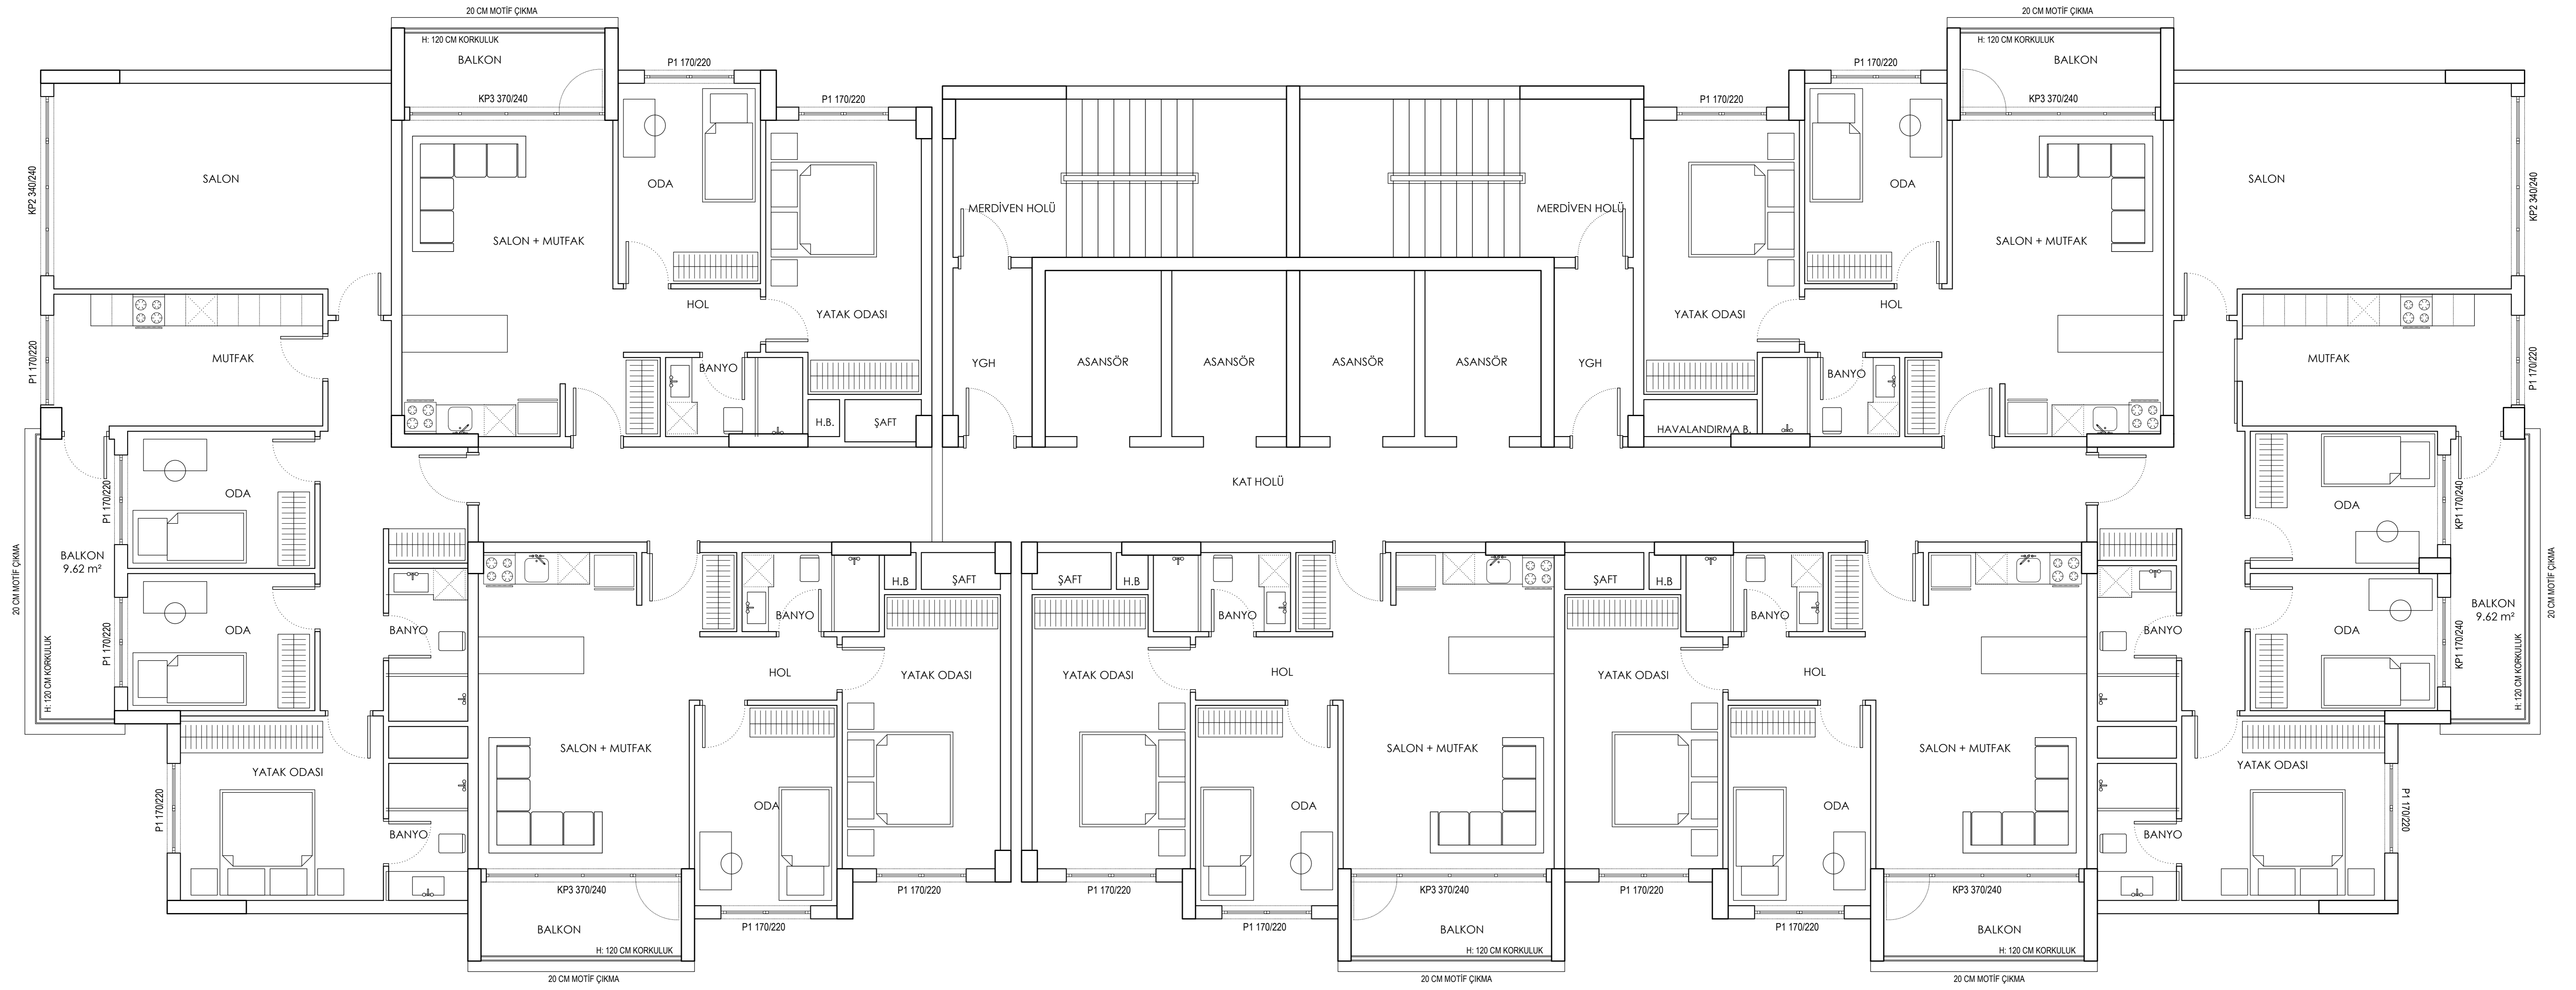

62847 ADA 1 PARSEL A VE C BLOK NORMAL KAT PLANI

62847 ADA 1 PARSEL B BLOK NORMAL KAT PLANI

SİTE GİRİŞİ

--YOL--

--YOL--

--YOL--

1110.74
1110.49
1110.19
1109.86
1109.67
1109.36
1109.19
1108.90

TİCARİ GİRİŞİ